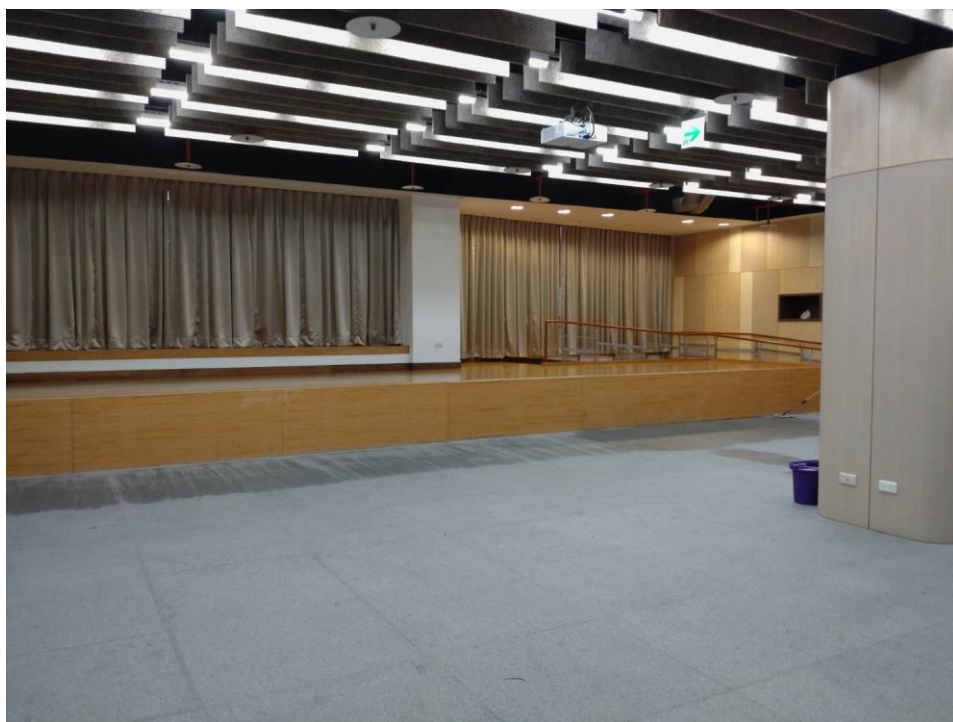

場地	空間大小 (公分)	活動人數	設備	租金	兩邊空間對比					
					價格	舞台	空間	設備	飲食	通道
二樓古蹟展 演區(二)	907*850	15-20	1.行動音響設備 1 組 2.無線麥克風 2 支 3.移動式投影機 1 台 4.手拉式布幕一組 5.桌子 5 張(長 180*寬 60*高 75 公分) 6.椅子 15 張	\$2,000	勝	無	小	基本	不可	需搭 電梯 經過 展演 區一 才能 進入
場地	空間大小 (公分)	活動人數	設備	租金						
一樓多功能 活動區	1250*720 (不含講台)	40-50	1.音響設備 1 組(型號:YAMAHA EMX212S 混音擴大機含吸頂喇叭/8 吋同軸二音路吸頂喇叭) 2.投影機 1 台(型號:NEC 投影機含吊 架 PE501X5000 流明 3.電動螢幕一組(16:9 電動布幕/135 吋) 4.無線麥克風 2 支 5.桌子 12 張(長 180*寬 60*高 75 公分) 6.椅子 50 張 7.白板一塊 8.海報架 1 座	\$3,000	平價	有	大	佳	可	一樓 無須 搭電 梯且 獨立 空間

一樓多功能活動區（左）

二樓古蹟展演區(二)（右）